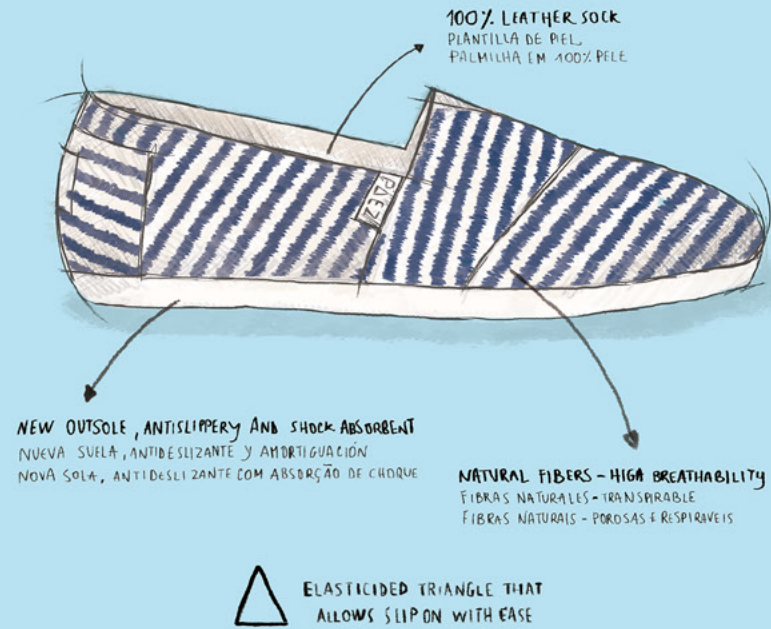

NEW COLLECT18N

SPRING SUMMER

RUIKE KEUZE DAMES- EN HERENSCHOENEN
VAN GERENOMMEERDE MERKEN.

BRUNOTTI
Lavagna

89⁹⁵

BRUNOTTI
Luzzana

PAEZ
Original
CLASSIC

PAEZ Multicolor
katoen | lichtgewicht
rubber zool met touwlook
leren binnenzool
49⁹⁵